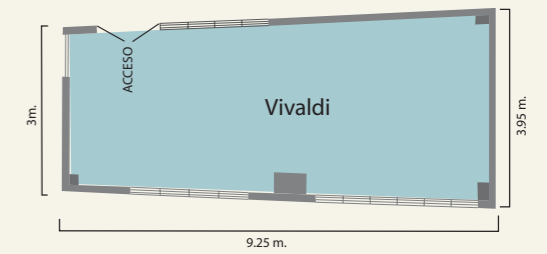

**CUADRO DE MONTAJE**

Meeting Rooms	Superficie m2	Auditorio	Escuela	Coctel	Banquete	Tipo U	Rusa
Gran Mozart	178	180	100	150	140	45	50
Mozart	100	90	60	80	60	45	50
Schubert	76	70	40	60	50	25	25
Vivaldi	20	24	18	25	20	14	15
Verdi	60	65	35	60	50	35	35