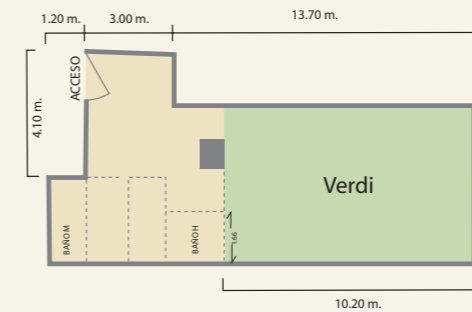

**CUADRO DE MONTAJE**

Meeting Rooms	Superficie m2	Auditorio	Escuela	Coctel	Banquete	Tipo U	Rusa
Gran Mozart	178	180	100	150	140	45	50
Mozart	100	90	60	80	60	45	50
Schubert	76	70	40	60	50	25	25
Vivaldi	20	24	18	25	20	14	15
Verdi	60	65	35	60	50	35	35