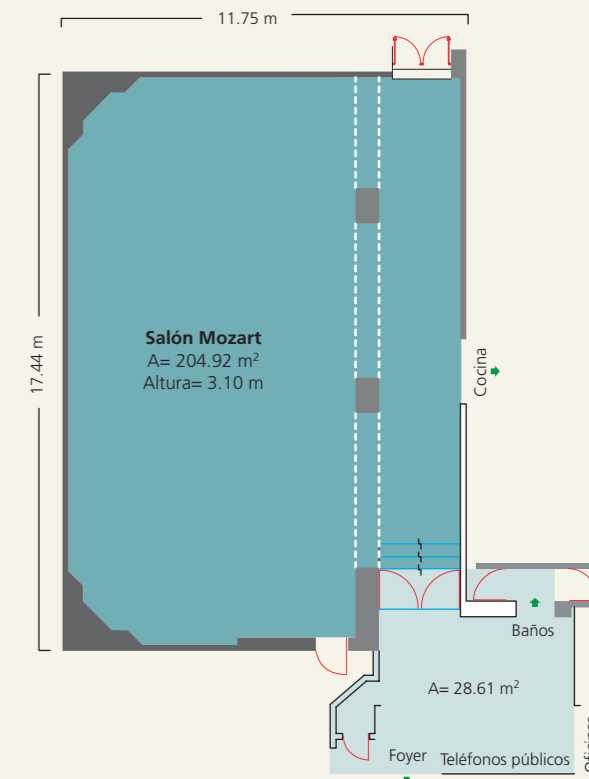

CUADRO DE MONTAJE

Dimensiones					Capacidades				
Salones	Área m ²	Altura	Ancho	Largo	Auditorio	Escuela	Tipo U	Coctel	Banquete
Mozart	204.92	3.10	11.75	17.44	270	120	50	200	120
Alberca	-	-	-	-	-	-	-	700	600
La Palapa	173	-	-	-	-	-	-	120	50
Condimento	184.15	3.10	13.27	15.59	-	-	-	400	280